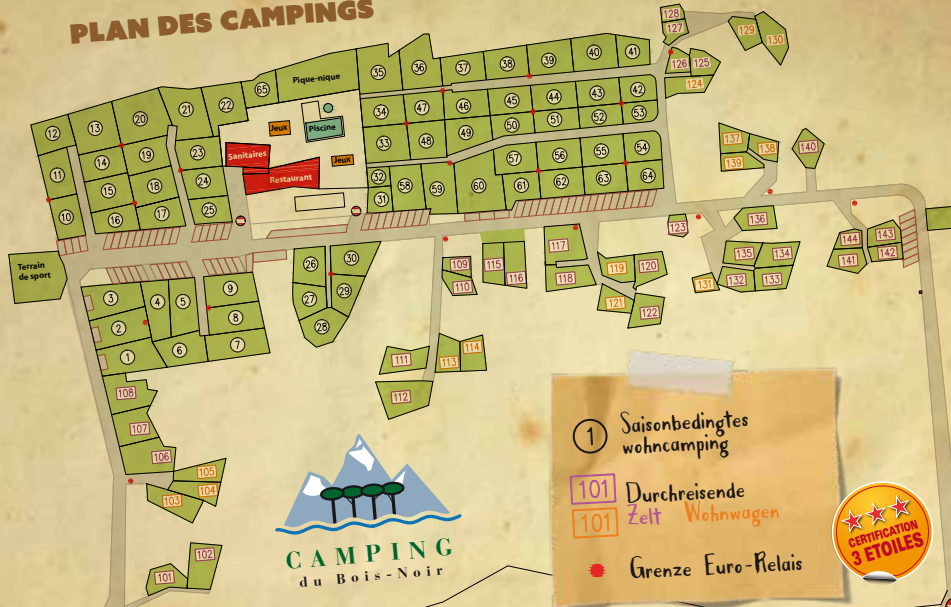

PLAN DES CAMPINGS

Rhône

① Saisonbedingtes
wohncamping

101 Durchreisende
Zelt Wohnwagen

● Grenze Euro-Relais

← St-Maurice

Route cantonale

Martigny →